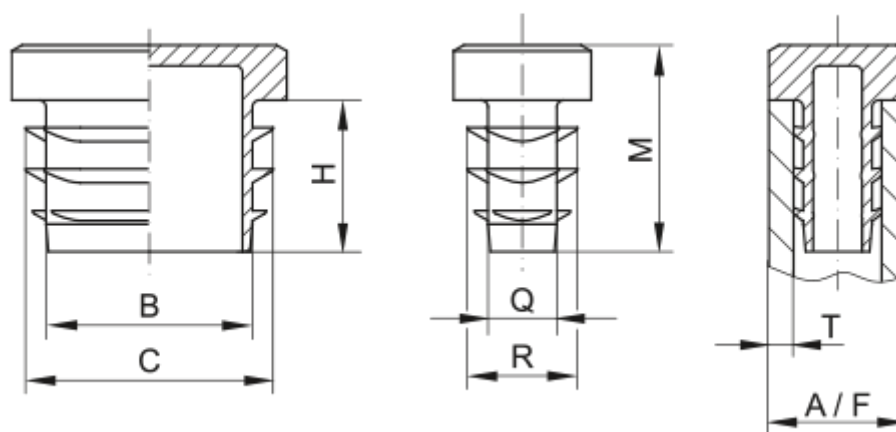

Varenummer: 59GPN270R8040152

Beskrivelse: KLEE Endeprop for 4-kant rør GPN 270 - 80x40 (Væg tykkelse 1,5-2)

## Mål

A = 80x40

B = 73

C = 78

H = 17

M = 22

Q = 33

R = 38